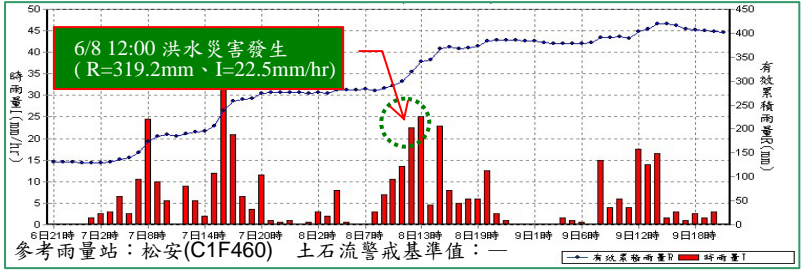

0604 豪雨

苗栗縣—泰安鄉梅園村

960604 豪雨-苗栗泰安-001

- ❖ 災區位置：泰安鄉梅園村 (司馬限林道 14K 與鞍部野溪交會處)
- ❖ 災害發生時間：6月8日 12時
- ❖ 災害類型：洪水災害
- ❖ 有效累積雨量：319.2mm

❖ 災損描述與統計：

- ✓ 司馬限林道 14k 處遭鞍部野溪洪水夾雜之土石掩埋約 30 公尺。
- ✓ 人命損失：0 人
- ✓ 道路毀損：約 30 公尺。