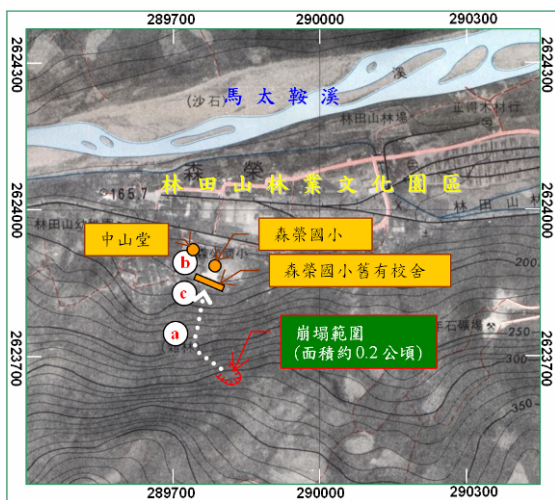

96年其他

花蓮縣—鳳林鎮森榮里

鳳林鎮

- ❖ 災區位置：鳳林鎮森榮里
(林田山林業文化園區內之森榮國小)
- ❖ 災害發生時間：10月15日01時
- ❖ 災害類型：崩塌災害
- ❖ 有效累積雨量：6.5mm

❖ 災損描述與統計：

- ✓ 森榮國小內舊有校舍遭巨石毀損。
- ✓ 人命損失：0人
- ✓ 房舍受損：1棟

2007.10.17