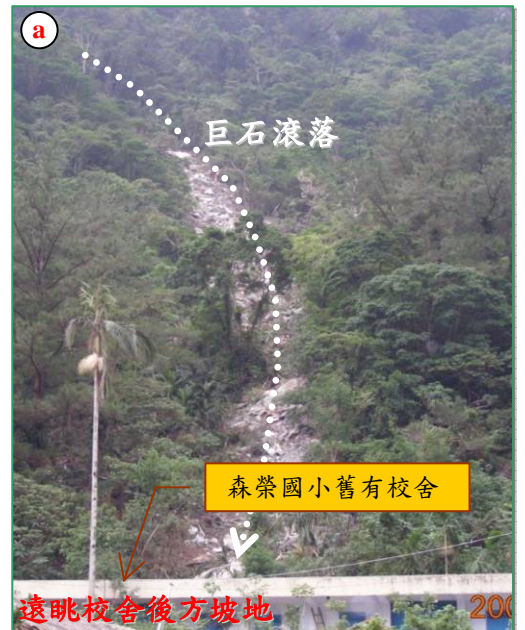

96年其他

花蓮縣—鳳林鎮森榮里

鳳林鎮

- ❖ 災區位置：鳳林鎮森榮里
(林田山林業文化園區內之森榮國小)
- ❖ 災害發生時間：10月15日01時
- ❖ 災害類型：崩塌災害
- ❖ 有效累積雨量：6.5mm

❖ 災損描述與統計：

- ✓ 森榮國小內舊有校舍遭巨石毀損。
- ✓ 人命損失：0人
- ✓ 房舍受損：1棟

2007.10.17