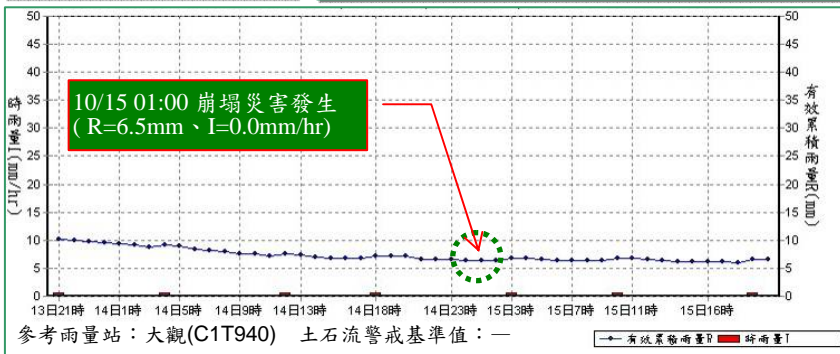

96年其他

花蓮縣—鳳林鎮森榮里

鳳林鎮

- ❖ 災區位置：鳳林鎮森榮里
(林田山林業文化園區內之森榮國小)
- ❖ 災害發生時間：10月15日01時
- ❖ 災害類型：崩塌災害
- ❖ 有效累積雨量：6.5mm

❖ 災損描述與統計：

- ✓ 森榮國小內舊有校舍遭巨石毀損。
- ✓ 人命損失：0人
- ✓ 房舍受損：1棟

2007.10.17