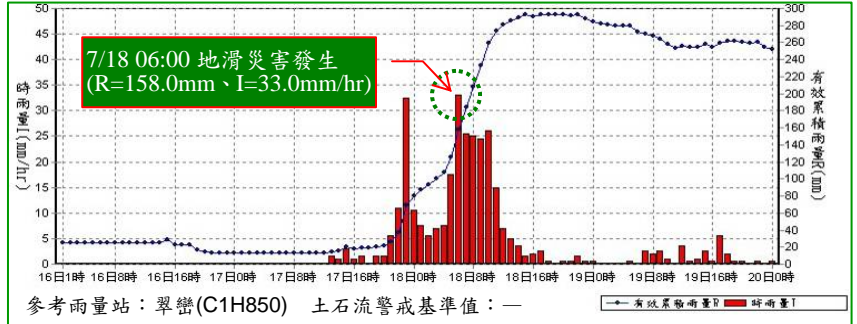

# 97年卡玫基颱風

# 南投縣—仁愛鄉翠華村

**97年卡玫基颱風-南投仁愛-002**

- ❖ 災區位置：仁愛鄉翠華村 (力行產業道路里程約 39 公里處)
- ❖ 災害發生時間：7 月 18 日 6 時
- ❖ 災害類型：地滑災害
- ❖ 有效累積雨量：158.0mm

❖ 災損描述與統計：

- ✓ 白蒜田與高麗菜田崩毀約 40 公頃。
- ✓ 力行產業道路中斷約 140 公尺。
- ✓ 民房損壞 2 棟。

註 1：坐標採 TWD67 系統  
 註 2：降雨組體圖資料來源—水土保持局土石流防災資訊網