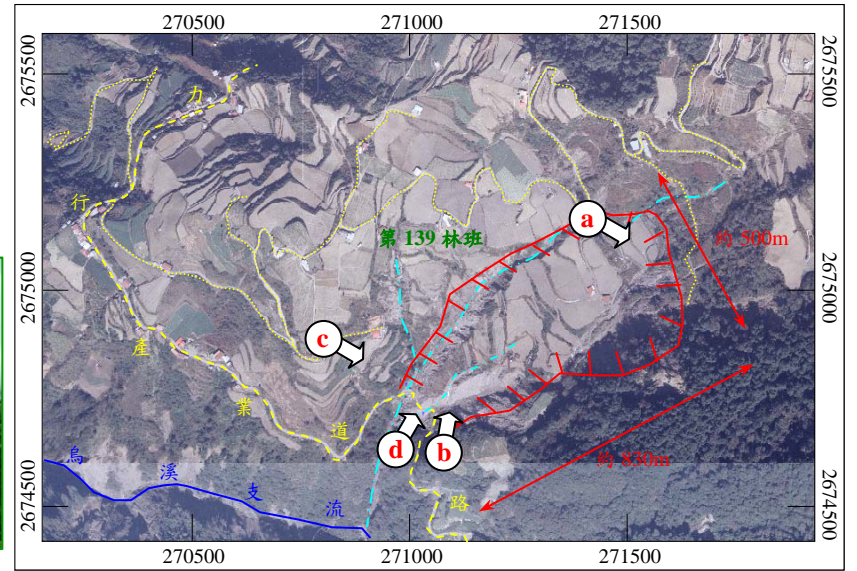

# 97年卡玫基颱風

# 南投縣—仁愛鄉翠華村

**97年卡玫基颱風-南投仁愛-002**

- ❖ 災區位置：仁愛鄉翠華村 (力行產業道路里程約 39 公里處)
- ❖ 災害發生時間：7 月 18 日 6 時
- ❖ 災害類型：地滑災害
- ❖ 有效累積雨量：158.0mm

❖ 災損描述與統計：

- ✓ 白蒜田與高麗菜田崩毀約 40 公頃。
- ✓ 力行產業道路中斷約 140 公尺。
- ✓ 民房損壞 2 棟。

註 1：坐標採 TWD67 系統  
 註 2：降雨組體圖資料來源—水土保持局土石流防災資訊網