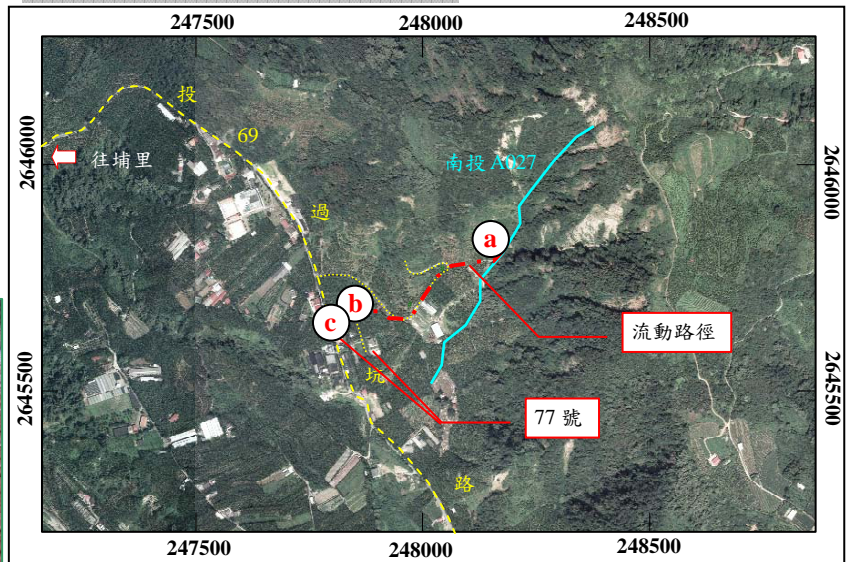

97年卡玫基颱風

南投縣—埔里鎮麒麟里

97年卡玫基颱風-南投埔里-001

- ◆災區位置：埔里鎮麒麟里(77號後方山坡)
- ◆災害發生時間：7月18日4時
- ◆災害類型：土石流災害(南投 A027)
- ◆有效累積雨量：415.8mm

◆災損描述與統計：

- ✓建築物損毀1棟，淤埋5棟。
- ✓疏散77-1號與76號住戶7人。
- ✓1民眾受傷

註1：坐標採 TWD67 系統
註2：降雨組體圖資料來源—水土保持局土石流防災資訊網