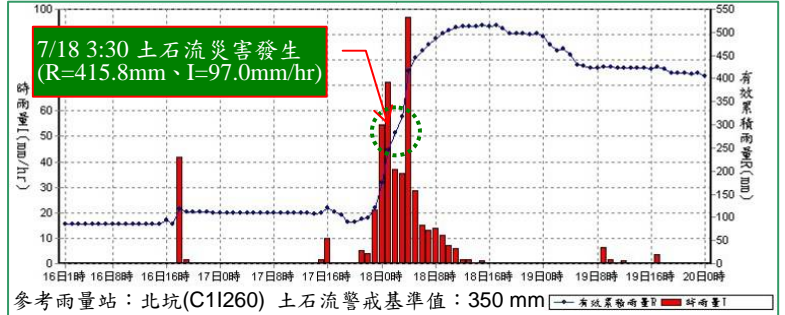

97年卡玫基颱風

南投縣—埔里鎮麒麟里

97年卡玫基颱風-南投埔里-001

- ◆災區位置：埔里鎮麒麟里(77號後方山坡)
- ◆災害發生時間：7月18日4時
- ◆災害類型：土石流災害(南投 A027)
- ◆有效累積雨量：415.8mm

◆災損描述與統計：

- ✓建築物損毀1棟，淤埋5棟。
- ✓疏散77-1號與76號住戶7人。
- ✓1民眾受傷

註1：坐標採 TWD67 系統
註2：降雨組體圖資料來源—水土保持局土石流防災資訊網