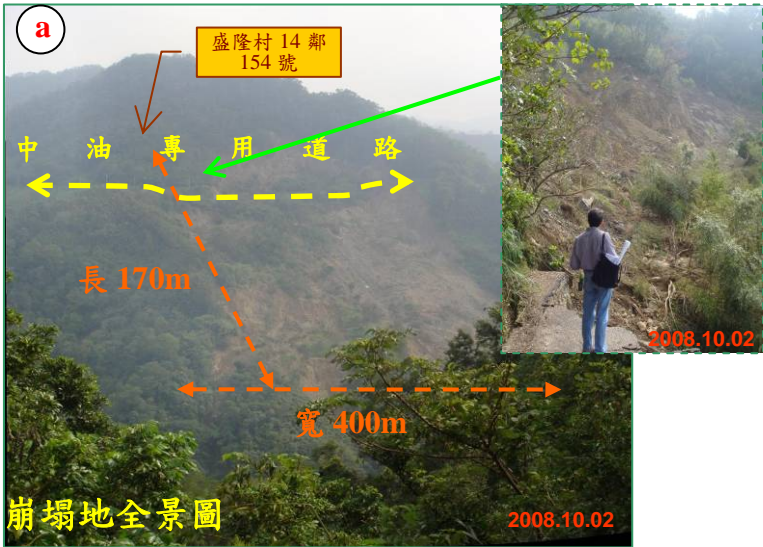

97年辛樂克颱風

苗栗縣—銅鑼鄉盛隆村

97年辛樂克颱風-苗栗銅鑼-002

- ❖ 災區位置：銅鑼鄉盛隆村 (電桿編號麻園幹108處)
- ❖ 災害發生時間：9月15日15時
- ❖ 災害類型：地滑災害
- ❖ 有效累積雨量：813.2mm

❖ 災損描述與統計：

- ✓ 在13鄰內山坡地崩落滑移，造成中油專用道路毀損約200m，危及下方民宅安全。
- ✓ 崩積物淤塞下方八燕坑野溪形成堰塞湖，長約200m，寬約20m。

註1：坐標採TWD67系統
註2：降雨組體圖資料來源—水土保持局土石流防災資訊網