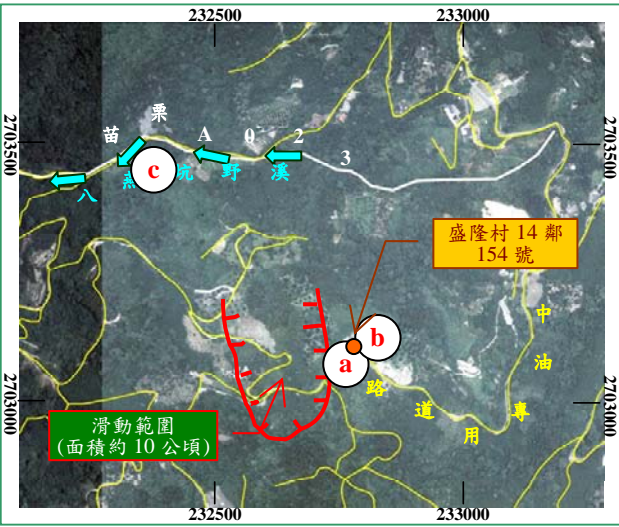

97年辛樂克颱風

苗栗縣—銅鑼鄉盛隆村

97年辛樂克颱風-苗栗銅鑼-002

- ❖ 災區位置：銅鑼鄉盛隆村 (電桿編號麻園幹108處)
- ❖ 災害發生時間：9月15日15時
- ❖ 災害類型：地滑災害
- ❖ 有效累積雨量：813.2mm

❖ 災損描述與統計：

- ✓ 在13鄰內山坡地崩落滑移，造成中油專用道路毀損約200m，危及下方民宅安全。
- ✓ 崩積物淤塞下方八燕坑野溪形成堰塞湖，長約200m，寬約20m。

註1：坐標採TWD67系統
註2：降雨組體圖資料來源—水土保持局土石流防災資訊網