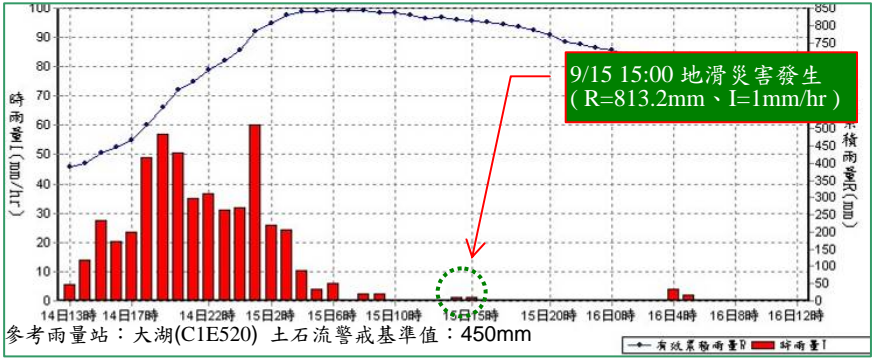

97年辛樂克颱風

苗栗縣—銅鑼鄉盛隆村

97年辛樂克颱風-苗栗銅鑼-002

- ❖ 災區位置：銅鑼鄉盛隆村 (電桿編號麻園幹108處)
- ❖ 災害發生時間：9月15日15時
- ❖ 災害類型：地滑災害
- ❖ 有效累積雨量：813.2mm

❖ 災損描述與統計：

- ✓ 在13鄰內山坡地崩落滑移，造成中油專用道路毀損約200m，危及下方民宅安全。
- ✓ 崩積物淤塞下方八燕坑野溪形成堰塞湖，長約200m，寬約20m。

註1：坐標採TWD67系統
註2：降雨組體圖資料來源—水土保持局土石流防災資訊網