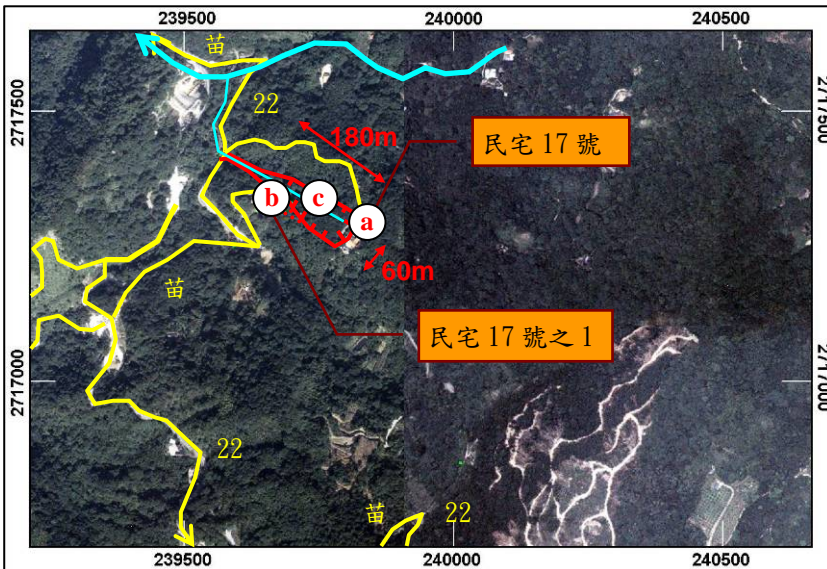

# 苗栗縣—頭屋鄉鳴鳳村

**97年辛樂克颱風-苗栗頭屋-001**

- ❖ 災區位置：頭屋鄉鳴鳳村  
(鄉道苗22夢幻桐花步道入口意象旁農路南側邊坡)
- ❖ 災害發生時間：9月15日1時
- ❖ 災害類型：地滑災害
- ❖ 有效累積雨量：158.0mm

❖ 災損描述與統計：

- ✓ 土石淤埋道路旁集水井、4鄰17號之1民宅2棟以及苗22下方排水路。
- ✓ 4鄰17號民宅及其下方農路基礎流失。

註1：坐標採 TWD67 系統  
註2：降雨組體圖資料來源—水土保持局土石流防災資訊網