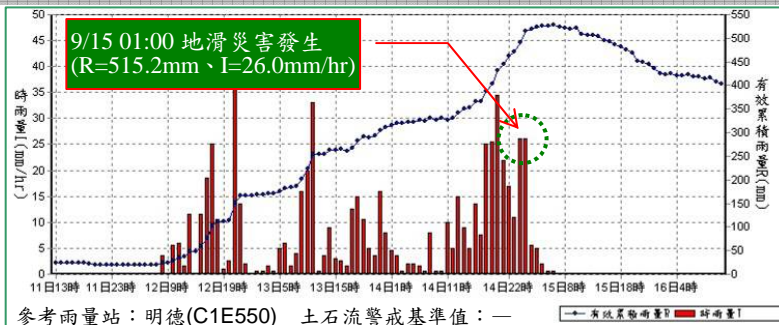

# 97年辛樂克颱風

# 苗栗縣—頭屋鄉鳴鳳村

**97年辛樂克颱風-苗栗頭屋-001**

- ❖ 災區位置：頭屋鄉鳴鳳村  
(鄉道苗22夢幻桐花步道入口意象旁農路南側邊坡)
- ❖ 災害發生時間：9月15日1時
- ❖ 災害類型：地滑災害
- ❖ 有效累積雨量：158.0mm

❖ 災損描述與統計：

- ✓ 土石淤埋道路旁集水井、4鄰17號之1民宅2棟以及苗22下方排水路。
- ✓ 4鄰17號民宅及其下方農路基礎流失。

註1：坐標採 TWD67 系統  
註2：降雨組體圖資料來源—水土保持局土石流防災資訊網