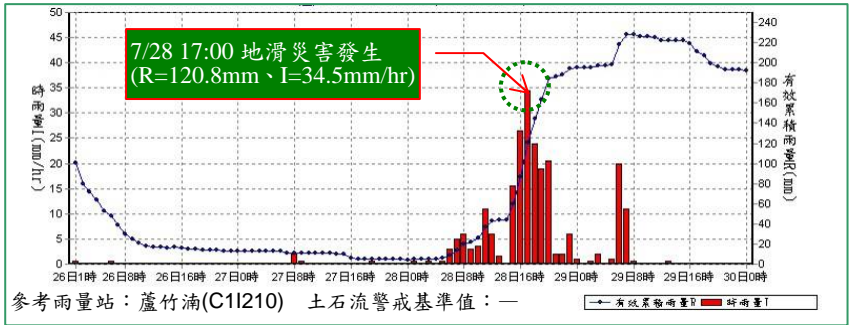

97年鳳凰颱風

南投縣一中寮鄉清水村

97年鳳凰颱風-南投中寮-001

- ❖ 災區位置：中寮鄉清水村
(約位於下水堀二號橋上游 200 公尺處)
- ❖ 災害發生時間：7月28日17時
- ❖ 災害類型：地滑災害
- ❖ 有效累積雨量：120.8mm

❖ 災損描述與統計：

- ✓ 檳榔園流失或崩毀約 2.5 公頃。
- ✓ 未造成任何人員傷亡。

註 1：坐標採 TWD67 系統
 註 2：降雨組體圖資料來源—水土保持局土石流防災應變系統(<http://fema.swcb.gov.tw>)