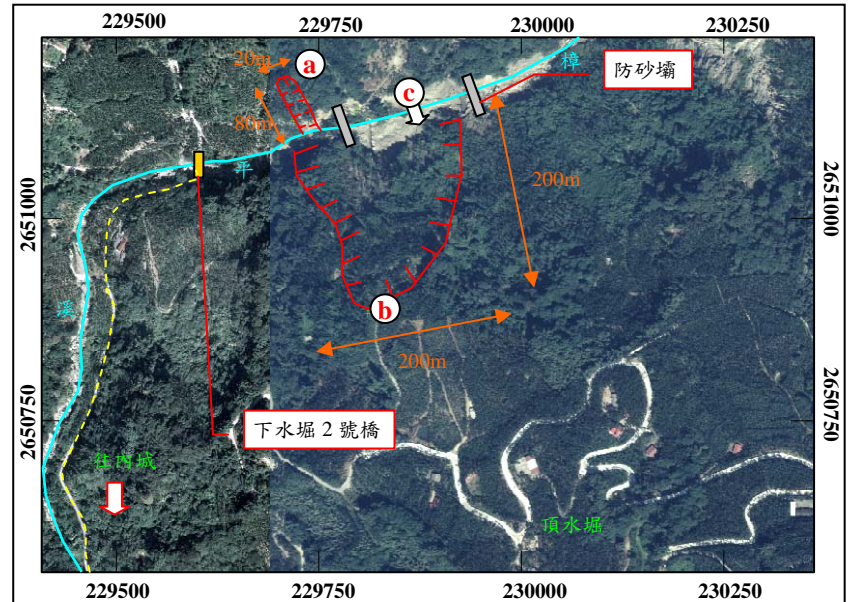

97年鳳凰颱風

南投縣一中寮鄉清水村

97年鳳凰颱風-南投中寮-001

- ❖ 災區位置：中寮鄉清水村
(約位於下水堀二號橋上游 200 公尺處)
- ❖ 災害發生時間：7月28日17時
- ❖ 災害類型：地滑災害
- ❖ 有效累積雨量：120.8mm

❖ 災損描述與統計：

- ✓ 檳榔園流失或崩毀約 2.5 公頃。
- ✓ 未造成任何人員傷亡。

註 1：坐標採 TWD67 系統
 註 2：降雨組體圖資料來源—水土保持局土石流防災應變系統(<http://fema.swcb.gov.tw>)